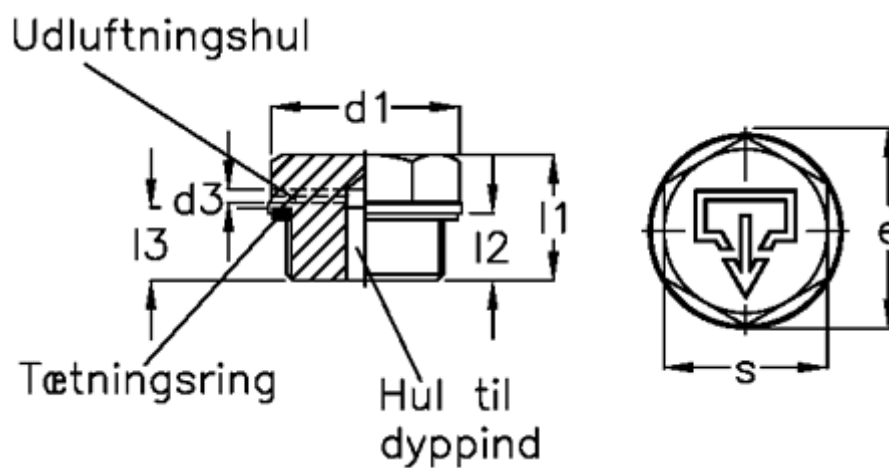

Article number: 20248528

Description: E+G

Threaded plug GN 742-22-G3/8-AS-2

Measures

d1 = 22

d2 = G3/8

d3 = 2

d4 = M5

e = 20.8

l1 = 15.5

l2 = 8.0

s = 18